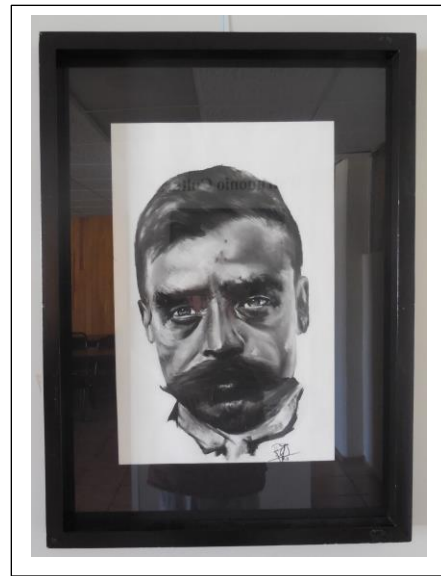

# FAMOUS GALLERY

Obra del Artista Plástico René Jasso

Ernesto Olvera Sotres  
Cronista

En la Sala de Usos Múltiples de la Facultad de Ciencias se presenta a la comunidad universitaria los días del 19 al 29 de noviembre una decena de cuadros del artista René Jasso, quien es egresado de la Facultad de Arquitectura y Diseño de la UAEM. Esta obra forma parte del acervo cultural de la Universidad Autónoma del Estado de México, la que a través de la Secretaría de Difusión Cultural y la Dirección de Patrimonio Cultural presenta esta colección que lleva por título "FAMOUS GALLERY".

Madre Teresa

Emiliano Zapata

René Jasso presenta al espectador una colección de personajes del cine, la televisión y de la historia los cuales han sido plasmados en la técnica del pastel sobre papel con una destreza sin igual. Este joven talento, que ya ha obtenido varios premios, muestra en cada uno de sus trabajos la frescura del trazo y la sensibilidad plástica que le permiten al espectador descubrir un

mundo diferente dibujado por este creador. De ahí que el talento sea de orden enigmático como el mundo que dibuja y que ahora podemos apreciar en esta obra singular.

Shakira

Lennon