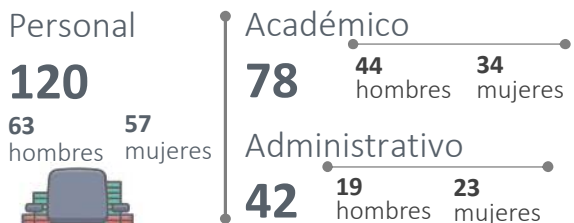

Estadística básica | 2021

Facultad de Geografía

Matrícula | Estudios profesionales

Docencia

Extensión y Vinculación

Personal

Difusión

Participación de alumnos en talleres

Talleres

12

Productos académicos

78

Proyectos de investigación

12

Investigación

Alumnos de estudios profesionales en movilidad internacional