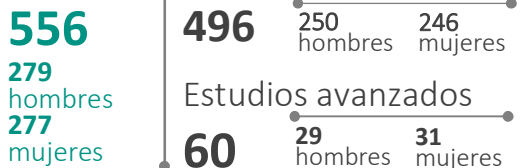

Estadística básica | 2021

Facultad de Geografía

Matrícula | Estudios profesionales

Docencia

Extensión y Vinculación

Personal

Difusión

Participación de alumnos en talleres

Talleres

12

Productos académicos

78

Proyectos de investigación

12

Investigación

Alumnos de estudios profesionales en movilidad internacional