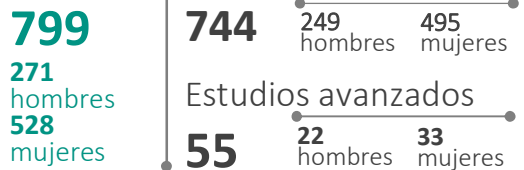

Estadística básica | 2021

Facultad de Medicina Veterinaria y Zootecnia

Matrícula | Estudios profesionales

Participación de alumnos en talleres

Talleres
1

Difusión

Nuevo ingreso Solicitudes **1174** Presentaron examen **1130**
 Aceptados **170** Inscritos a primer año **154**

SITAA Tutores **55** % de alumnos en tutoría **100**
 Alumnos que reciben tutoría **744** Alumnos por tutor **13**

PTC SEP con Doctorado

Prodep
39
 31 hombres
 8 mujeres

SNI PTC
28
 24 hombres
 4 mujeres

SNI no PTC
 hombres mujeres

Productos académicos
115

Acervo bibliográfico Títulos **20199**
 Volúmenes **34355** Volúmenes por alumno **11**

Docencia

Alumnos de estudios profesionales becados
416 | 55.9%
 132 | 53% hombres
 284 | 57.4% mujeres