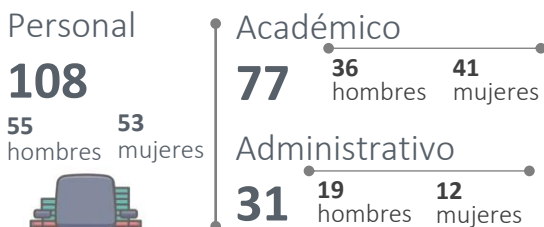

203

Productos académicos

0

Investigación

Docencia

Alumnos becados de bachillerato

Equipos de cómputo Alumnos **128**

238

Académicos-Investigadores **71** Administrativos **39**

Equipos de cómputo integrados a la red UAEM

232

Extensión y Vinculación

Académicos **Tiempo completo** 5 hombres | 5 mujeres **Medio tiempo** 1 hombre | mujeres