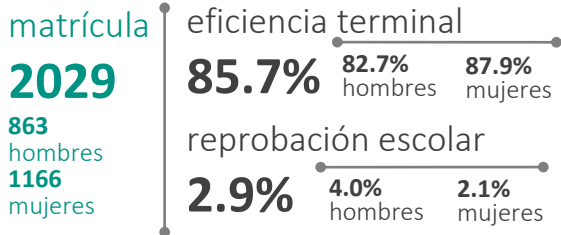

Estadística básica | 2021

Plantel
"Sor Juana Inés de la Cruz"
 de la Escuela Preparatoria |

Difusión

CA de registro temporal UAEM

0

Proyectos de investigación

0

Alumnos por PTC

203

Productos académicos

0

Investigación

Docencia

Alumnos becados de bachillerato

Equipos de cómputo Alumnos **128**

238