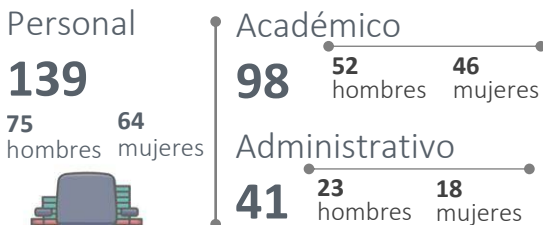

Productos académicos **1**

Acervo bibliográfico Títulos **8 502**
Volúmenes **20 086** Volúmenes por alumnado **9**

Investigación

Docencia

Alumnado becado de bachillerato

3 082 | 99.4% 1 274 | 99.7% hombres | 1 808 | 99.1% mujeres

Equipos de cómputo Alumnado **207**

421 Académicos-Investigadores **148** Administrativos **66**

Equipos de cómputo integrados a la red UAEMéx

262

Extensión y Vinculación

Gestión

Personal