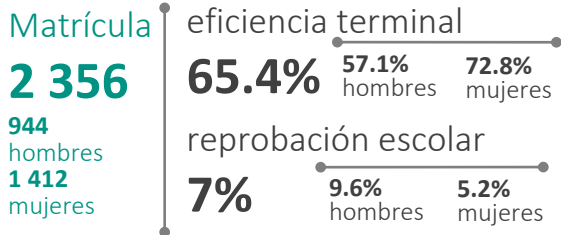

Estadística básica | 2022

Plantel Texcoco de la Escuela Preparatoria
de la Escuela Preparatoria | 3er Informe anual de actividades

Talleres
14

Difusión

absorción de la UAEMéx **34.9%**

CA de registro temporal UAEMéx

1

Proyectos de investigación

Nuevo ingreso Solicitudes **1 077** Presentaron examen **1 071**
Aceptados **1 052** Inscritos a primer año **920**

Alumnado por PTC

168

SiTAA Tutores **37** % de alumnado en tutoría
Alumnado que reciben tutoría **1 463** Alumnado por tutor **39**