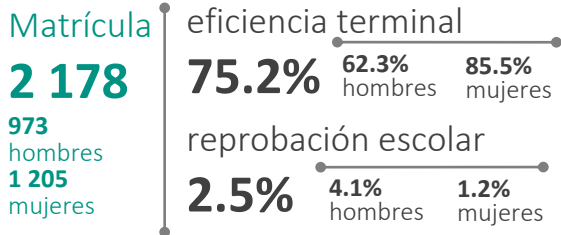

Estadística básica | 2022

Plantel "Dr. Pablo González Casanova" de la Escuela Preparatoria

Difusión

CA de registro temporal UAEMÉx

2

Proyectos de investigación

Alumnado por PTC

145

Productos académicos

Investigación

Docencia

Equipos de cómputo Alumnado **182**

Equipos de cómputo integrados a la red UAEMÉx

294

Extensión y Vinculación

Gestión