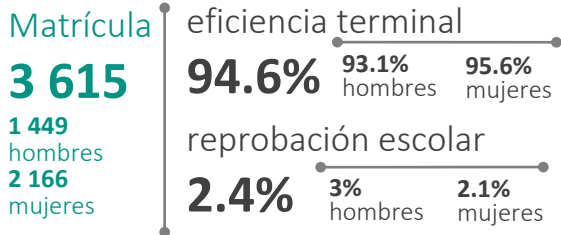

Estadística básica | 2022

Plantel "Lic. Adolfo López Mateos" de la Escuela Preparatoria

Difusión

CA de registro temporal UAEMéx

3

Proyectos de investigación

Alumnado por PTC

164

Productos académicos

Investigación

Docencia

Alumnado becado de bachillerato

Equipos de cómputo Alumnado 229

412

Equipos de cómputo integrados a la red UAEMéx

275