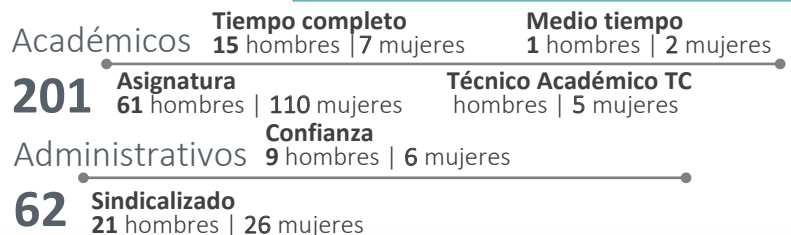

Estadística básica | 2022

Plantel "Lic. Adolfo López Mateos" de la Escuela Preparatoria

Difusión

CA de registro temporal UAEMéx

3

Proyectos de investigación

Alumnado por PTC

164

Productos académicos

Investigación

Docencia

Alumnado becado de bachillerato

Equipos de cómputo Alumnado 229

412

Equipos de cómputo integrados a la red UAEMéx

275

Extensión y Vinculación

Gestión

Personal