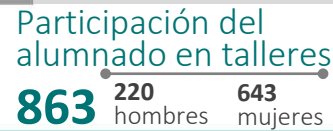

Estadística básica | 2022

Plantel "Lic. Adolfo López Mateos" de la Escuela Preparatoria

Difusión

CA de registro temporal UAEMéx

3

Proyectos de investigación

Alumnado por PTC

164

Productos académicos

Investigación

Docencia

Alumnado becado de bachillerato

Equipos de cómputo Alumnado 229

412

Equipos de cómputo integrados a la red UAEMéx

275