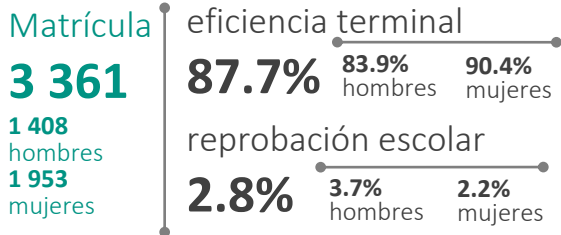

Estadística básica | 2022

Plantel "Nezahualcóyotl" de la Escuela Preparatoria

Talleres
41

Difusión

CA de registro temporal UAEMéx

2
Proyectos de investigación

2
Alumnado por PTC
306

Productos académicos

Investigación

Docencia

Equipos de cómputo integrados a la red UAEMéx
378

Extensión y Vinculación

Gestión

Personal