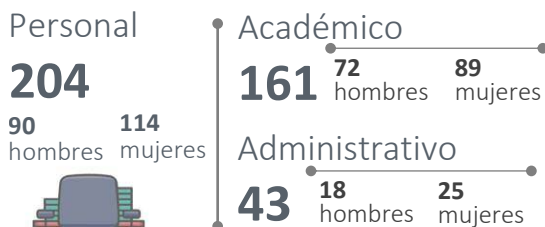

Estadística básica | 2022

Plantel "Nezahualcóyotl" de la Escuela Preparatoria

Talleres
41

Difusión

CA de registro temporal UAEMéx

2
Proyectos de investigación

2
Alumnado por PTC
306

Productos académicos

Investigación

Docencia

Equipos de cómputo integrados a la red UAEMéx
378

Extensión y Vinculación

Gestión

Personal