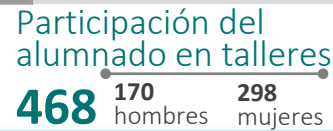

Estadística básica | 2022

Plantel "Nezahualcóyotl" de la Escuela Preparatoria

Talleres
41

Difusión

CA de registro temporal UAEMéx

2
Proyectos de investigación

2
Alumnado por PTC
306

Productos académicos

Investigación

Docencia

Equipos de cómputo integrados a la red UAEMéx
378

Extensión y Vinculación

Gestión

Personal