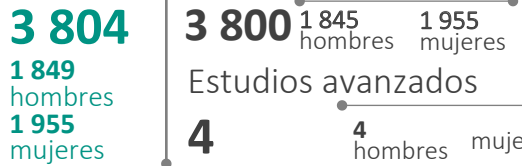

Estadística básica | 2023

Centro Universitario UAEM Valle de México

Matrícula | Estudios profesionales

Difusión

Participación de alumnado en talleres

Nuevo ingreso Solicitudes **1 690** Presentaron examen **1 526**
Aceptados **1 197** Inscritos a primer año **1 054**

SiTAA Tutores **94** Porcentaje de alumnado en tutoría **100%**
Alumnado que reciben tutoría **3 800** Alumnado por tutor **40**

PTC SEP con Doctorado

SNII PTC

16 | 10 hombres | 6 mujeres

SNII no PTC | **Productos académicos**